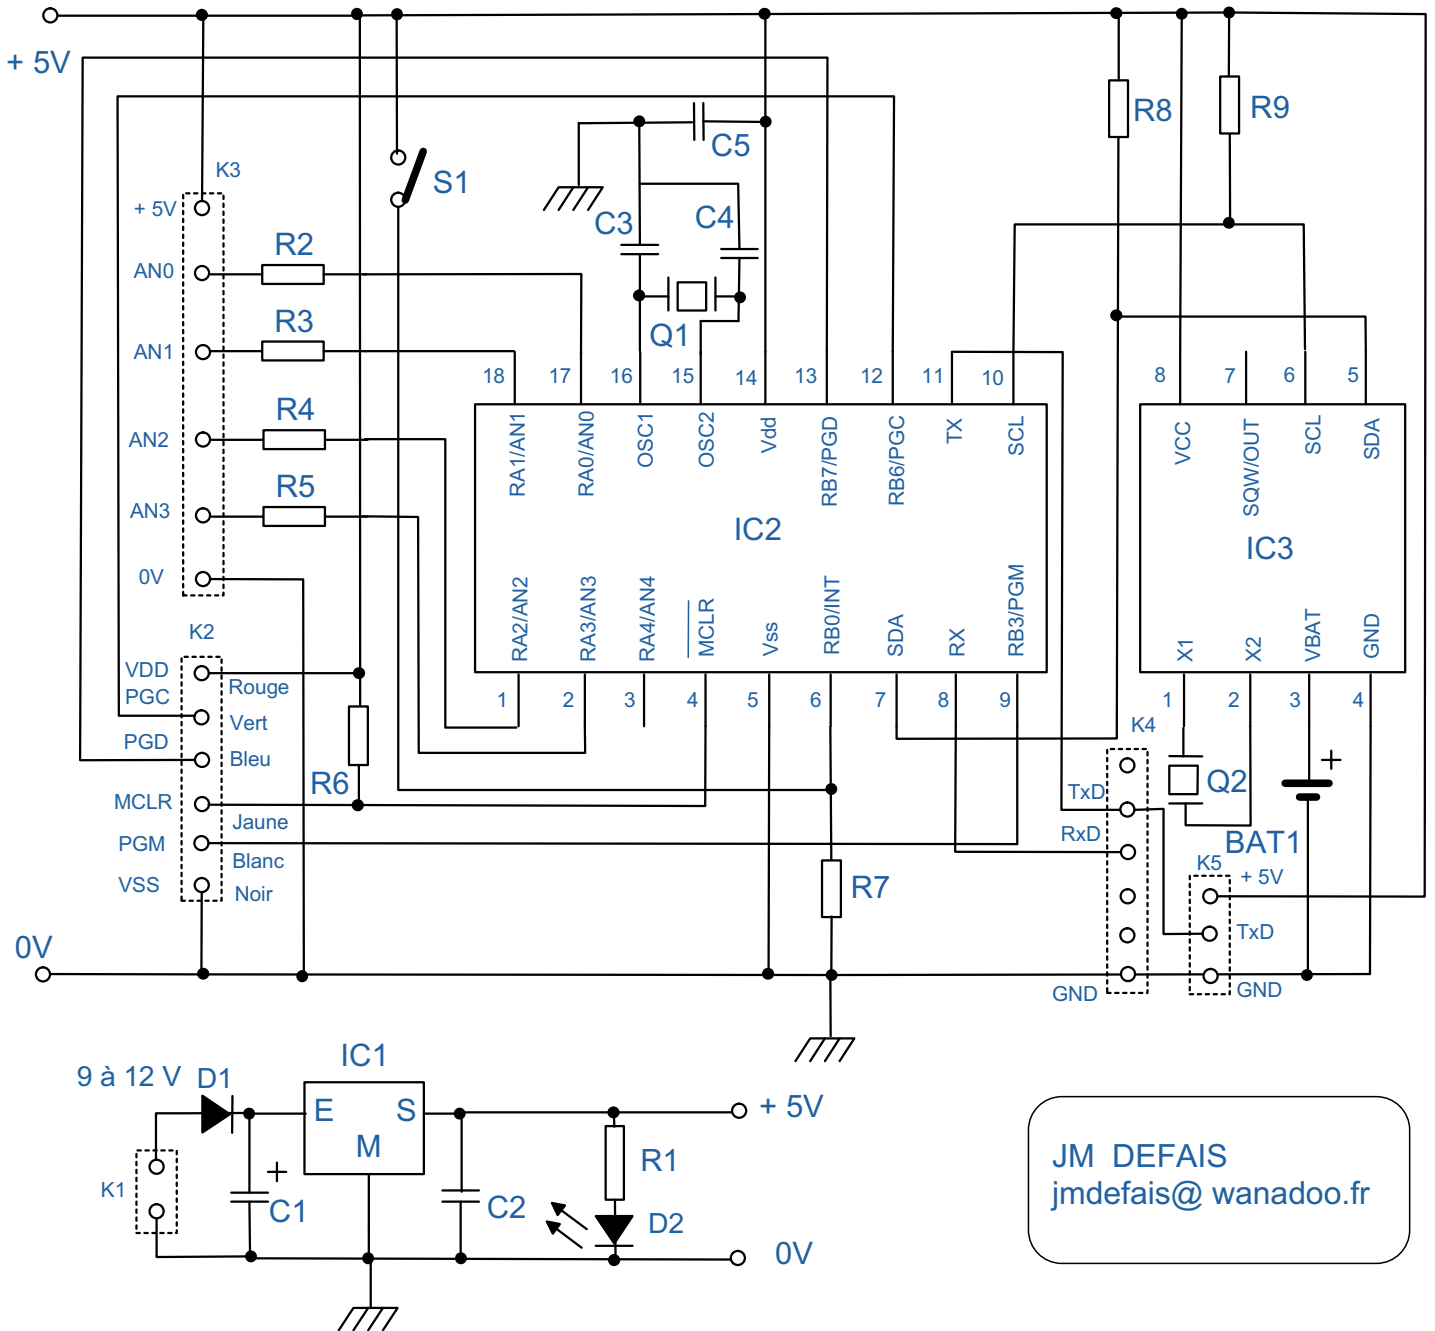

Schéma structurel de l'enregistreur en temps réel sur clé USB

JM DEFAIS
 jmdefais@wanadoo.fr